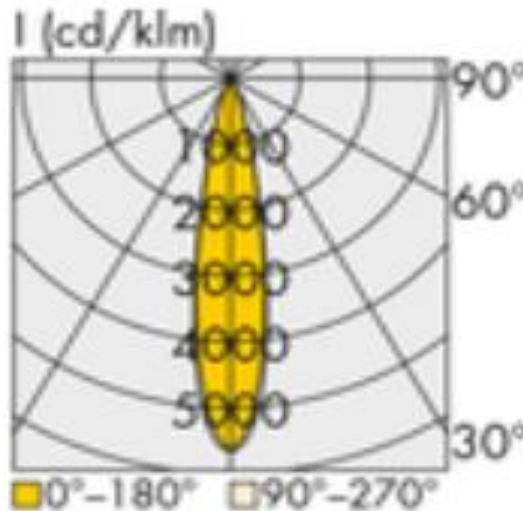

241530.844.001.704

VICO pro_1500_30_840_18000_DA

IP 20

LED-Lichtbandeinsatz für VICO-Trageschienen mit dreireihigem frei wählbarem Linsensystem und mit verschiedenen Lumenpaketen. Die Einsätze sind in verschiedenen Längen erhältlich und sind in den Steuermodi ND und DA bestellbar. Die Montage/Demontage erfolgt werkzeuglos an den Tragschienen. Optional sind Notlichteinsätze mit Akku für 3 Std. oder Einsatz für Zentralbatterie lieferbar. Ebenfalls ist Sensorik erhältlich.

Technische Daten:

Lampenlichtstrom	18850 lm
Leuchtenlichtstrom	17910 lm
Systemeffizienz	154 lm/W
Systemleistung	117 W
Farbwiedergabeindex	≥ 80 Ra
Farbtemperatur	4000 K
Farbtoleranz	3
Lebensdauer	>36.000 h (L80/B10)
UGR	25,1
Spannung	230V / 50Hz
Umgebungstemperatur	-20 ... +50 °C

Dimensionen:

Länge-L	1500 mm
Breite-B	70 mm
Höhe-H	57 mm
Gewicht	2.5 kg

LVK:

Diese Leuchte enthält eine Lichtquelle der Energieeffizienzklasse C

Letzte Änderung: Mittwoch, 25. Oktober 2023, technische Änderungen und Irrtümer vorbehalten